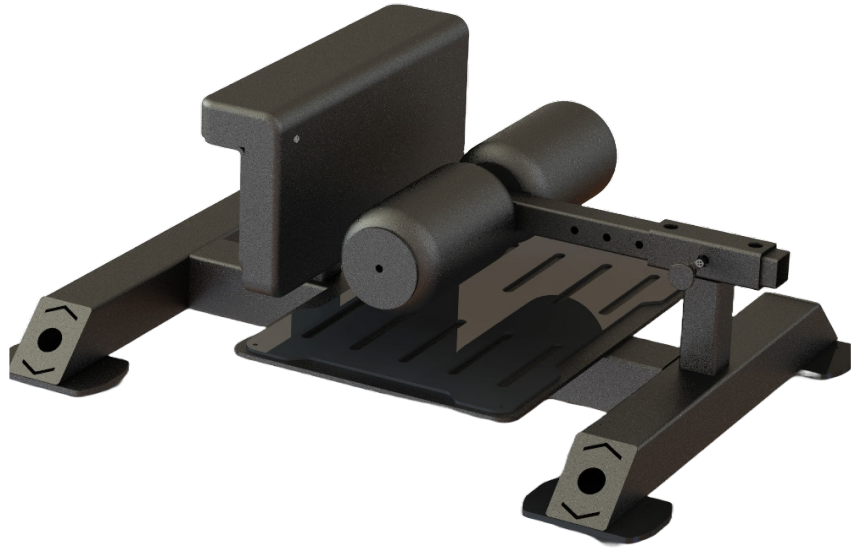

ÜRÜN ÖLÇÜLERİ

EN: 100 CM

BOY: 160 CM

YÜKSEKLİK: 111 CM

AĞIRLIK: 125 KG

SISSY SQUAT

ÜRÜN BİLGİLERİ

- 80X80X3 MM profil kalınlığına sahiptir.
- Yüksekliği ayarlanabilen diz dayama minderi mevcuttur.
- Yüksekliği ayarlanabilen oturma minderi bulunmaktadır.