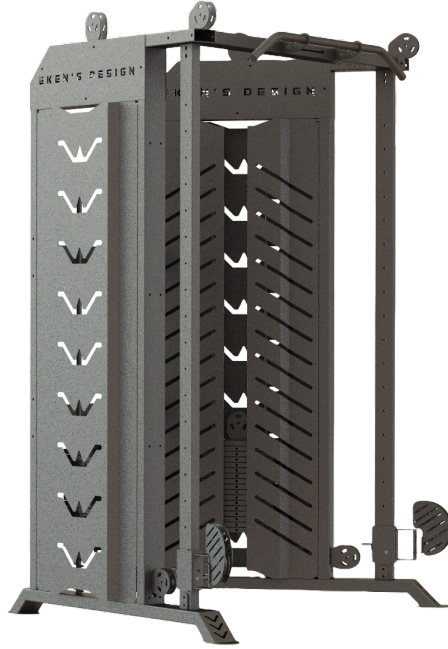

ÜRÜN ÖLÇÜLERİ

EN: 345 CM

BOY: 695 CM

YÜKSEKLİK: 240 CM

AĞIRLIK: 1560 KG

DAP CABLE CROSSOVER

ÜRÜN BİLGİLERİ

- 100x50x3 MM profil kalınlığına sahiptir.
- 85 KG + 85 KG kablolu sistem kurulu ağırlığı mevcuttur.
- İç ve dış lazer kesim ağırlık blok kapakları bulunmaktadır.
- Çek bırak sistemli krom yükseklik ayar profili kullanılmıştır.
- Tam lineer hareketli uç makara sistemi mevcuttur.