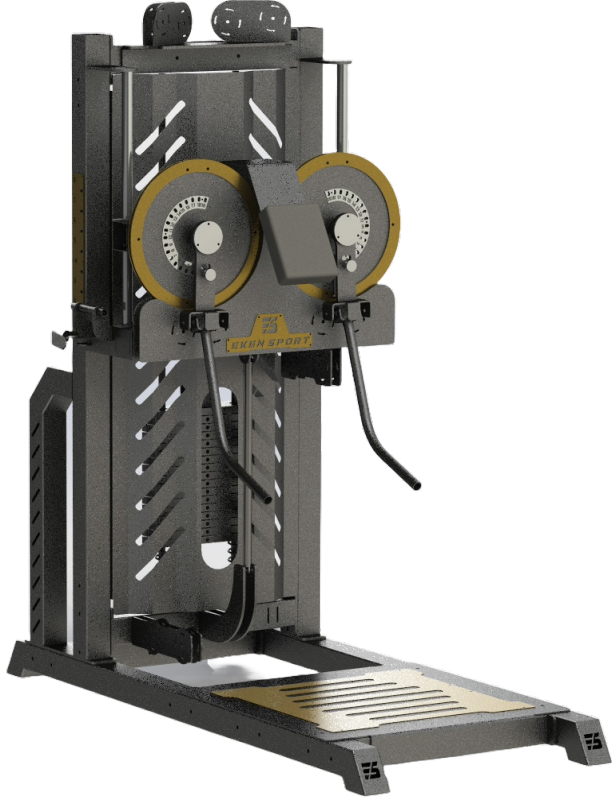

MULTI FLIGHT