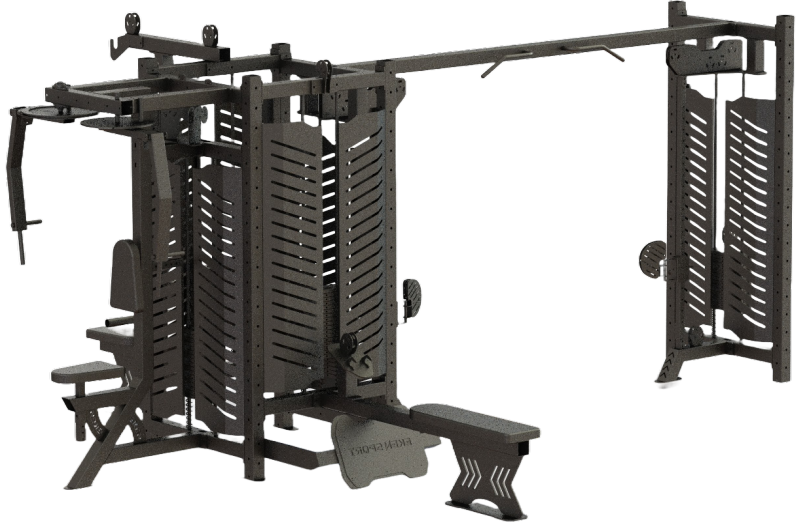

ÜRÜN ÖLÇÜLERİ

EN: 218 (Smith Barı Dahil) CM

BOY: 155 CM

YÜKSEKLİK: 250 CM

AĞIRLIK: 530 KG

4'lü İSTASYON

ÜRÜN BİLGİLERİ

- Lat Pull Down
- Cable Row
- Pectoral Fly Rear Deltoid Combo
- Tekli Cable Asansörlü Sistem
- Tek bir makine üzerinde 4 farklı kullanıcıya aynı anda çalışma olanağı sunar.
- Her bir bölümde standart olarak 85 KG çelik ağırlık mevcuttur (Artırılabilir).
- Her bir bölüm istenilen hareket çeşiti ile modüle edilebilir.
- Kullanıcı güvenliği açısından tüm hareketli parçalar muhafaza saçları ile kapatılmıştır.

ÜRÜN ÖLÇÜLERİ

EN: 345 CM

BOY: 245 CM

YÜKSEKLİK: 240 CM

AĞIRLIK: 782 KG

5'li İSTASYON

ÜRÜN BİLGİLERİ

- Lat Pull Down
- Cable Row
- Pectoral Fly Rear Deltoid Combo
- Tekli Cable Asansörlü Sistem
- Tek bir makine üzerinde 4 farklı kullanıcıya aynı anda çalışma olanağı sunar.
- Her bir bölümde standart olarak 85 KG çelik ağırlık mevcuttur (Artırılabilir).
- Her bir bölüm istenilen hareket çeşiti ile modüle edilebilir.
- Kullanıcı güvenliği açısından tüm hareketli parçalar muhafaza saçları ile kapatılmıştır.

ÜRÜN ÖLÇÜLERİ

EN: 345 CM

BOY: 495 CM

YÜKSEKLİK: 240 CM

AĞIRLIK: 945 KG

8'li İSTASYON

ÜRÜN BİLGİLERİ

- 2x Lat Pull Down
- 2x Cable Row
- 2x Pectoral Fly Rear Deltoid Combo
- 2 adet tekli Cable Asansörlü Sistem (Long Cable Cross olarak veya ayrı ayrı kullanılabilir).
- Tek bir makine üzerinde 6 veya 8 farklı kullanıcıya aynı anda çalışma olanağı sunar.
- Her bir bölümde standart olarak 85 KG çelik ağırlık mevcuttur (Artırılabilir).
- Her bir bölüm istenilen hareket çeşidi ile modüle edilebilir.
- Kullanıcı güvenliği açısından tüm hareketli parçalar muhafaza saçları ile kapatılmıştır.